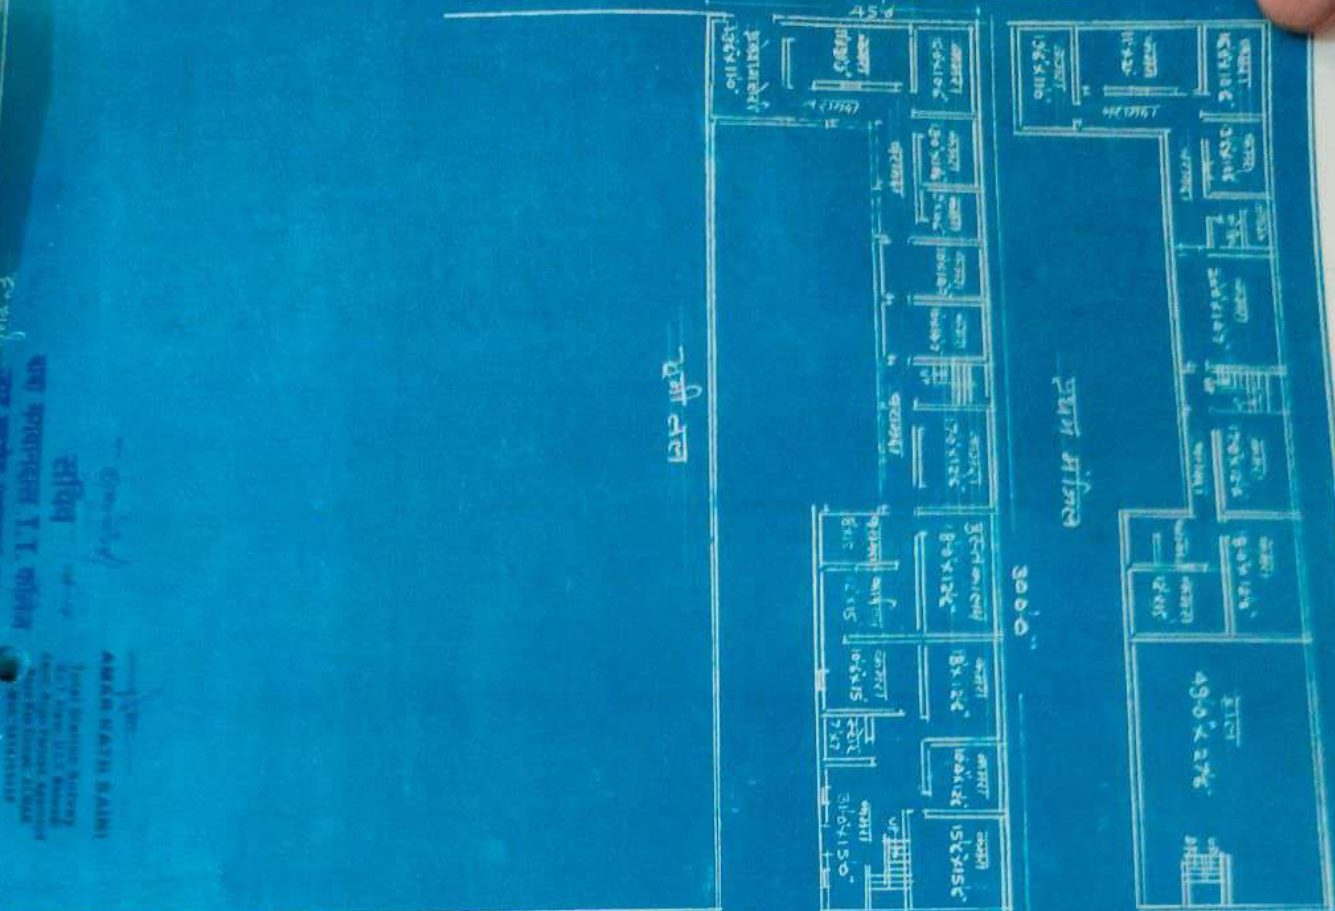

45'0" 2 1/2 2 1/2

रुबी देल

प्रभात शिबिर

30'0"

कैडी रमल

15'0" 10'0" 10'0" 10'0"

28'6" x 19'0"

28'6" x 19'0"

20'0" x 26'0"

24'0" x 26'0"

22'0" x 26'0"

22'0" x 26'0"

मूली तलरी 14'0" चौडा

15'7'0"

कपी रुमी

15'0" 10'0" 10'0" 10'0"

28'6" x 7'4"

4'6" x 26'0"

प्रभात शिबिर

किशोरिका गणतन्त्र नेपाल
 शसिक, गणतन्त्र नेपाल
 राजधानी, काठमाडौं

SCALE: 1:100 (1:200)
 उत्तर
 दक्षिण
 पूर्व
 पश्चिम

Redacted
 [Redacted text]

114-3
 श्री प्रभात शिबिर
 श्री रुबी देल
 श्री कैडी रमल
 श्री कपी रुमी