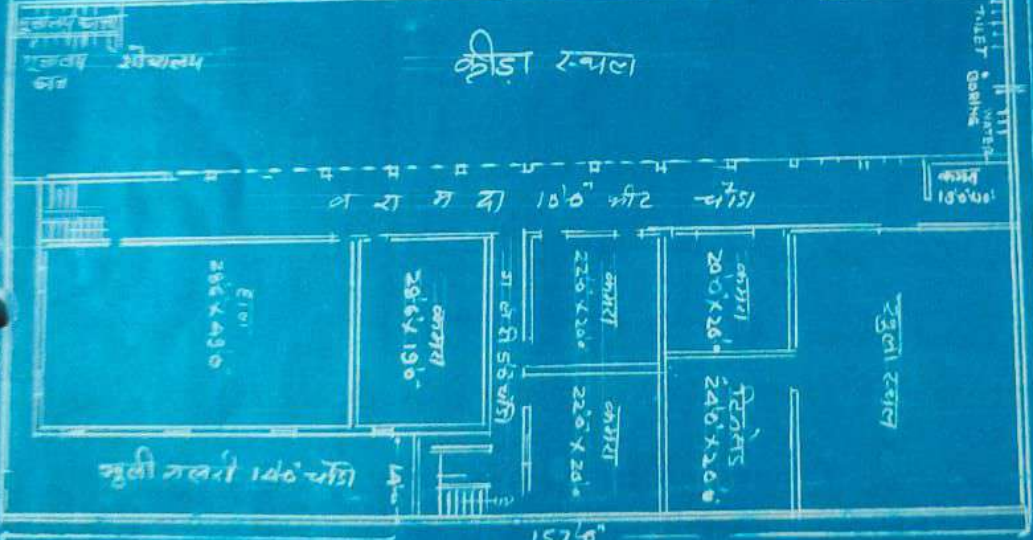

45'0" 2 1/2 2 1/2

रुबी देल

प्रभात शिबिर

30'0"

कैडी रमल

15'0" 10'0" 10'0" 10'0"

28'6" x 19'0"

28'6" x 19'0"

20'0" x 26'0"

24'0" x 26'0"

22'0" x 26'0"

22'0" x 26'0"

मूली तलरी 14'0" चौडा

15'7'0"

कपी रुमी

15'0" 10'0" 10'0" 10'0"

28'6" x 7'4"

4'6" x 26'0"

प्रभात शिबिर

किशोरिका गणतन्त्र नेपाल
 शसिक, गणतन्त्र नेपाल
 राजधानी, काठमाडौं

SCALE: 1:100 (1:200)
 उत्तर
 दक्षिण
 पूर्व
 पश्चिम

Redacted
 [Redacted text]

114-3
 श्री प्रभात शिबिर
 श्री रुबी देल
 श्री कैडी रमल
 श्री कपी रुमी